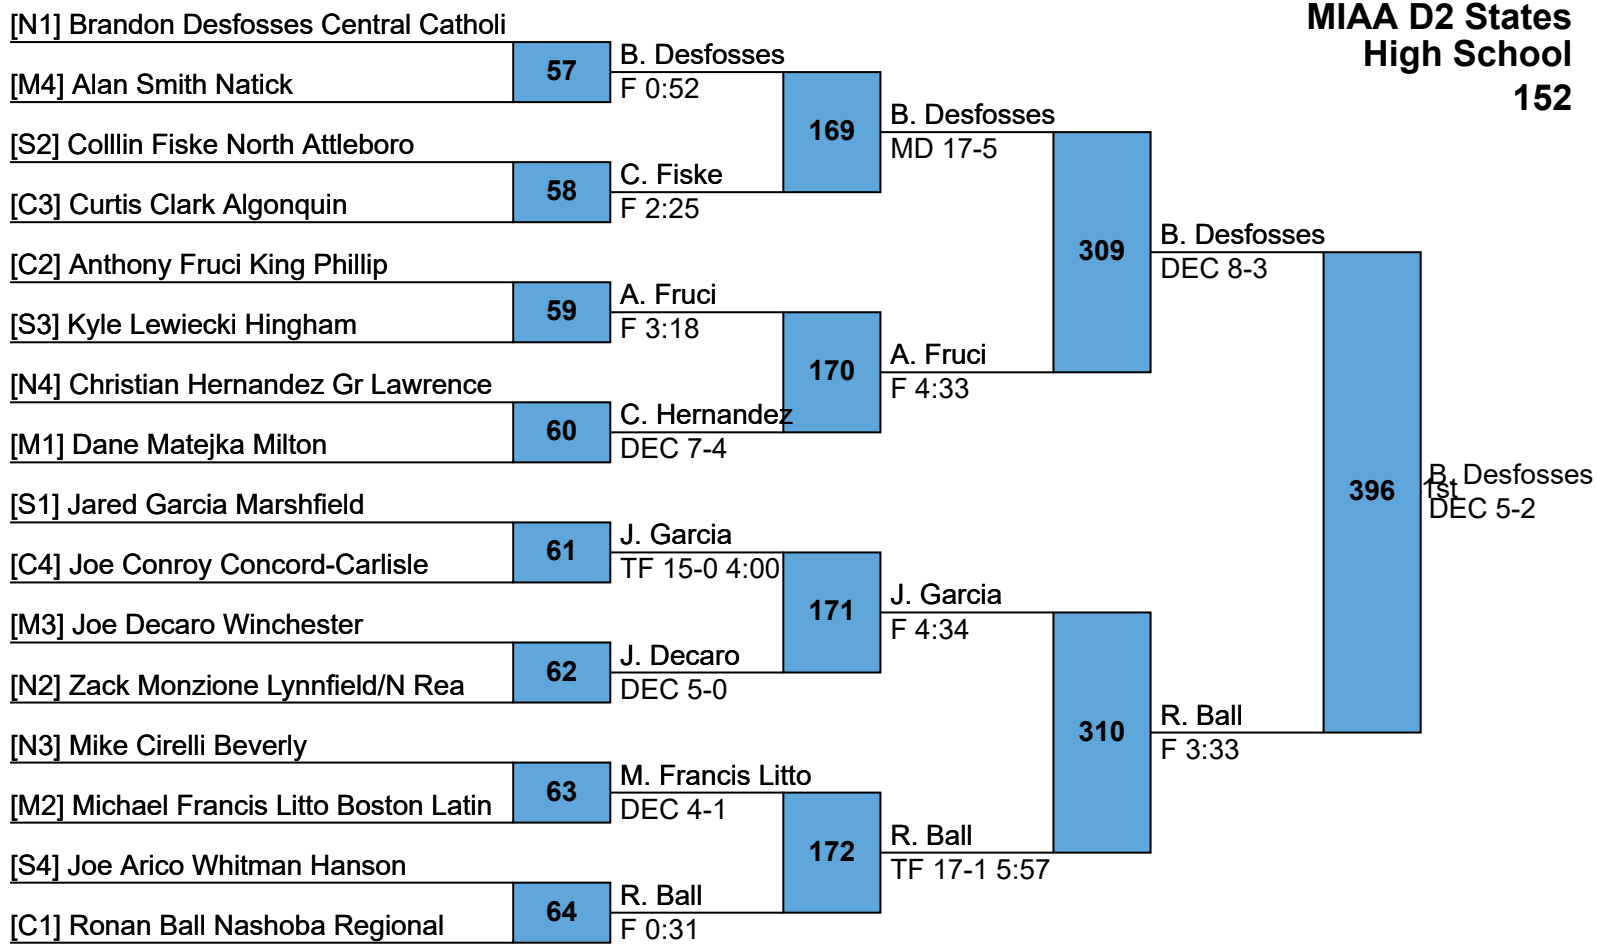

**MIAA D2 States
High School
145**

[C1] Lucas Cordio Nashoba Regional		L. Cordio			
[N4] Gavin Henderson Whittier	49	F 3:22			
[M2] Dan Haverty Woburn			161	D. Haverty F 2:23	
[S3] Rj Harrington Hingham	50	DEC 8-2			
[S2] Devlin Carroll Stoughton					305
[M3] Chris Paltrineri Catholic Memori	51	F 1:41		D. Carroll MD 11-1	
[C5] Jake Kerr Algonquin			162		
[N1] Blake Hiltz Tewksbury	52	MD 10-0			
[M1] Tyler Christopher Winchester					
[S4] Luke Rogers Whitman Hanson	53	F 1:30			
[N3] Dan Doherty Central Catholi			163	L. Kaminski DEC 6-4	
[C2] Lukas Kaminski Hopkinton	54	DEC 8-3			
[C3] Cameron Smith King Phillip					306
[N2] Anthony Blatus Gr Lowell	55	DEC 5-2			
[M4] Sylvain Appolon Norwood			164	N. Gould DEC 4-2	
[S1] Nick Gould North Attleboro	56	MD 9-0			

L49 G. Henderson					
L50 R. Harrington	165	F 1:06			
L51 C. Paltrineri					
L52 J. Kerr	166	MD 12-0			
L53 L. Rogers					
L54 D. Doherty	167	F 5:42			
L55 C. Smith					
L56 S. Appolon	168	DEC 7-6			
			249	A. Blatus MD 10-2	
			250	T. Christopher F 1:03	
			251	B. Hiltz MD 10-0	
			252	L. Cordio F 4:06	
			307	T. Christopher F 2:43	
			349	D. Carroll DEC 7-4	
			350	N. Gould MD 22-8	
			308	L. Cordio F 5:10	
			309	L. Kaminski DEC 5-4 TB2	
			389	T. Christopher 3rd M FOR	

L349 D. Carroll					
L350 N. Gould	390	5th DEC 6-4			

L307 R. Harrington					
L308 B. Hiltz	391	7th DEC 9-4			

MIAA D2 States
High School
152