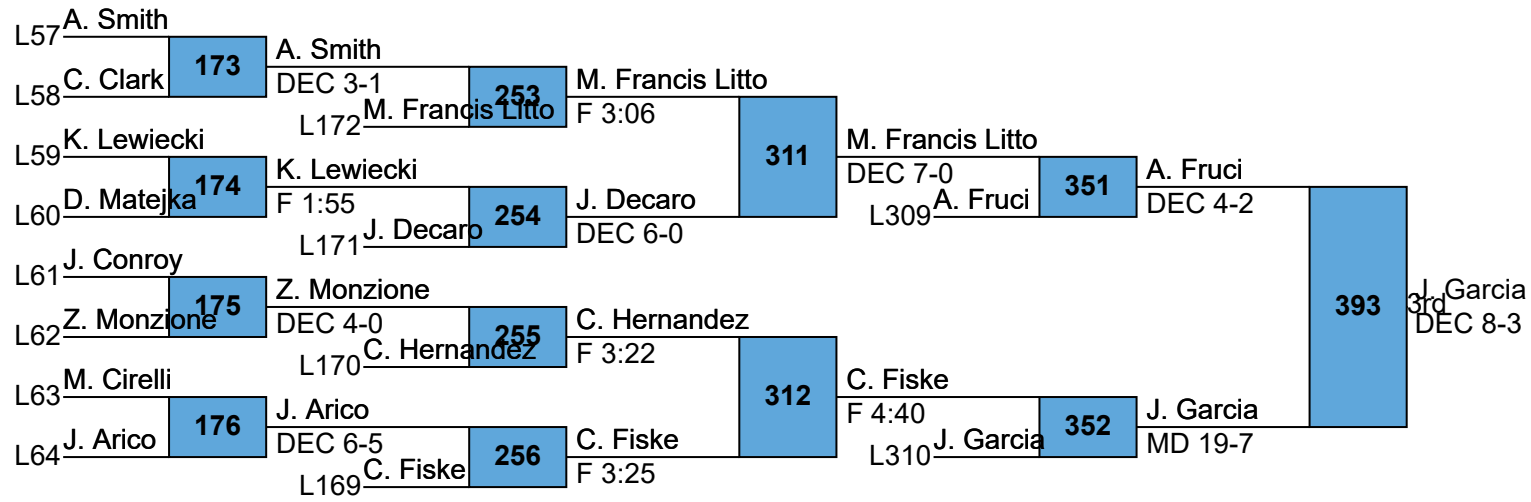

**MIAA D2 States
High School
145**

[C1] Lucas Cordio Nashoba Regional		L. Cordio			
[N4] Gavin Henderson Whittier	49	F 3:22			
[M2] Dan Haverty Woburn			161	D. Haverty F 2:23	
[S3] Rj Harrington Hingham	50	DEC 8-2			
[S2] Devlin Carroll Stoughton					305
[M3] Chris Paltrineri Catholic Memori	51	F 1:41		D. Carroll MD 11-1	
[C5] Jake Kerr Algonquin			162		
[N1] Blake Hiltz Tewksbury	52	MD 10-0			
[M1] Tyler Christopher Winchester					
[S4] Luke Rogers Whitman Hanson	53	F 1:30			
[N3] Dan Doherty Central Catholi			163	L. Kaminski DEC 6-4	
[C2] Lukas Kaminski Hopkinton	54	DEC 8-3			
[C3] Cameron Smith King Phillip					306
[N2] Anthony Blatus Gr Lowell	55	DEC 5-2			
[M4] Sylvain Appolon Norwood			164	N. Gould DEC 4-2	
[S1] Nick Gould North Attleboro	56	MD 9-0			

L49 G. Henderson					
L50 R. Harrington	165	F 1:06			
L51 C. Paltrineri					
L52 J. Kerr	166	MD 12-0			
L53 L. Rogers					
L54 D. Doherty	167	F 5:42			
L55 C. Smith					
L56 S. Appolon	168	DEC 7-6			
			249	A. Blatus MD 10-2	
			250	T. Christopher F 1:03	
			251	B. Hiltz MD 10-0	
			252	L. Cordio F 4:06	
			307	T. Christopher F 2:43	
			349	D. Carroll DEC 7-4	
			350	N. Gould MD 22-8	
			308	L. Cordio F 5:10	
			309	L. Kaminski DEC 5-4 TB2	
			389	T. Christopher 3rd M FOR	

L349 D. Carroll					
L350 N. Gould	390	5th DEC 6-4			

L307 R. Harrington					
L308 B. Hiltz	391	7th DEC 9-4			

MIAA D2 States
High School
152